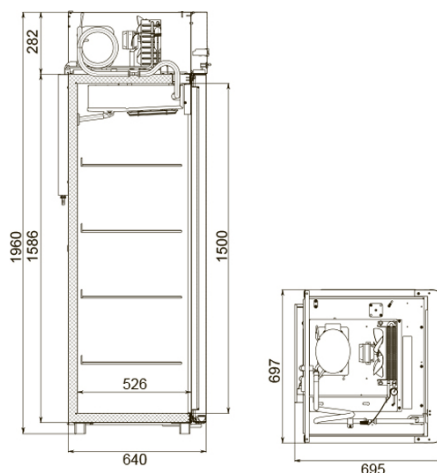

18.06.2026

CM105-Gm

Рекомендованная розничная цена: 142 232 рублей с НДС

Технические характеристики

Объем, л:	500
Условия окружающей среды (t, °C./вл-сть, %):	до +40 / до 80
Размеры:	697x695x1960
Толщина стенки корпуса, мм:	43
Расположение агрегата:	верхнее расположение
Температурный режим, °C:	0...+6
Объем, л:	500
Система электропитания, В/Гц:	230/50
Потребляемая мощность, Вт, не более:	350
Расход электроэнергии в сутки, кВт/ч, не более:	2,8
Хладагент:	R290
Тип оттайки:	автоматическая с системой испарения конденсата
Терморегулятор:	электронный блок управления
Размер полки, мм:	595x455
Кол-во полок:	4
Подсветка:	LED

Материал обшивок корпуса изнутри:	нержавеющая сталь
Материал обшивок корпуса снаружи:	Нержавеющая сталь
Тип дверей:	Глухие
Серия шкафов:	Gm
Группа оборудования:	Master
Замок:	+
Тип шкафа:	Среднетемпературный
Педаль:	одна