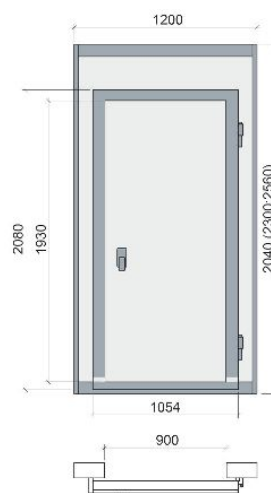

## Дверной блок с распашной дверью 2040\*1200\*100 (св.пр.1930\*900)

Рекомендованная розничная цена: 53 597 руб.

### Технические характеристики

Размеры:	1054x2080
Материал обшивок корпуса изнутри:	сталь оцинкованная с антибактериальным покрытием FoodProtect
Габаритные размеры дверного блока, мм:	1200*2040
Для камер с толщиной панелей, мм:	100
Световой проём, мм:	1930*900