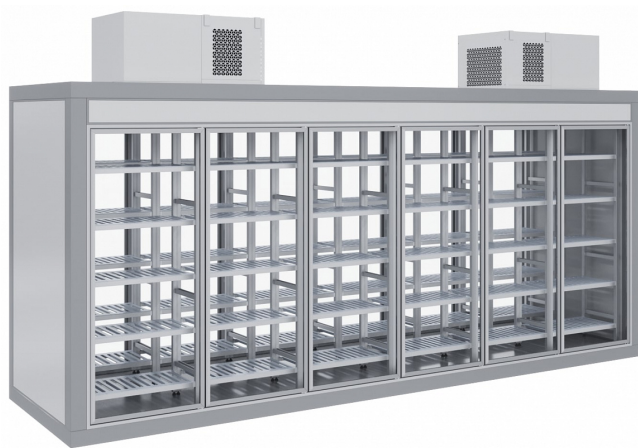

POLAIR

АО «Полаир-Недвижимость»
425000, Республика Марий Эл,
г. Волжск, ул. Промбаза, 1
помещение 6, этаж 1, литер-А3
www.polair.com

ПРОЕКТ:	
МОДЕЛЬ:	КХН со СФ среднетемпературная островного типа
КОЛИЧЕСТВО:	
СОГЛАСОВАНИЕ:	
ДАТА:	24.06.2026

КХН со СФ среднетемпературная островного типа

Технические характеристики

Температурный режим, °С:	-2...+12
Объем, л:	От 1.93 ...
Материал обшивок корпуса изнутри:	сталь оцинкованная с антибактериальным покрытием FoodProtect
Кол-во дверей в стеклянном фронте, шт.:	6 *Возможно соединение нескольких рам в единую линейку.
Высота:	2200
Глубина:	Рекомендуемая: 1360, 1660, 1960