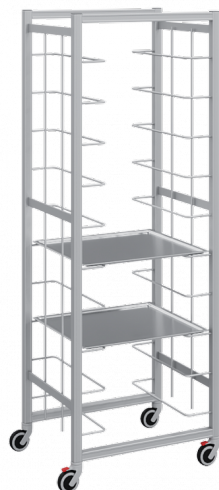

ПРОЕКТ:	
МОДЕЛЬ:	Мобильные тележки КУ под UNI подносы, В 1400 мм
КОЛИЧЕСТВО:	
СОГЛАСОВАНИЕ:	
ДАТА:	17.06.2021

## Мобильные тележки КУ под UNI подносы, В 1400 мм

У тележек высотой 1400 мм исполнением SINGLE (одинарная) предусмотрено 10 уровней загрузки, исполнением DOUBLE - (двойная) 20 уровней.

### Технические характеристики

Материал рамы:	анодированный алюминий, проволочные направляющие
Высота, мм:	1400
Глубина, мм:	506

Производитель оставляет за собой право вносить изменения, принципиально не влияющие на эксплуатационные свойства оборудования, без предварительного уведомления.