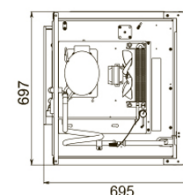

### Технические характеристики

|   |   |
|---|---|
| Объем, л:                                       | 500   |
| Температурный режим, °С:                        | не выше -18   |
| Условия окружающей среды (t, °С./вл-сть, %):    | до +40 / до 80  |
| Размеры:  | 697x695x1960  |
| Толщина стенки корпуса, мм:                     | 43  |
| Расположение агрегата:                          | верхнее расположение  |
| Объем, л:                                       | 500   |
| Система электропитания, В/Гц:                   | 230/50  |
| Потребляемая мощность, Вт, не более:            | 550/400   |
| Расход электроэнергии в сутки, кВт/ч, не более: | 7   |
| Хладагент:                                      | R290  |
| Тип оттайки:                                    | автоматическая, при помощи ТЭНов, с системой испарения конденсата |
| Терморегулятор:                                 | контрольная панель  |
| Размер полки, мм:                               | 595x455   |
| Кол-во полок:                                   | 4   |