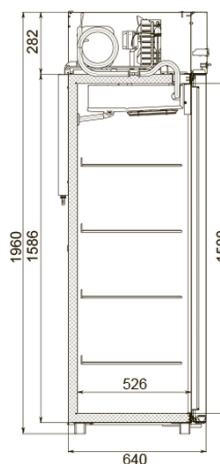

### Технические характеристики

|   |   |
|---|---|
| Объем, л:                                       | 500   |
| Температурный режим, °С:                        | не выше -18   |
| Условия окружающей среды (t, °С./вл-сть, %):    | до +40 / до 80  |
| Размеры:  | 697x695x1960  |
| Толщина стенки корпуса, мм:                     | 43  |
| Расположение агрегата:                          | верхнее расположение  |
| Объем, л:                                       | 500   |
| Система электропитания, В/Гц:                   | 230/50  |
| Потребляемая мощность, Вт, не более:            | 550/400   |
| Расход электроэнергии в сутки, кВт/ч, не более: | 7   |
| Хладагент:                                      | R290  |
| Тип оттайки:                                    | автоматическая, при помощи ТЭНов, с системой испарения конденсата |
| Терморегулятор:                                 | контрольная панель  |
| Размер полки, мм:                               | 595x455   |
| Кол-во полок:                                   | 4   |