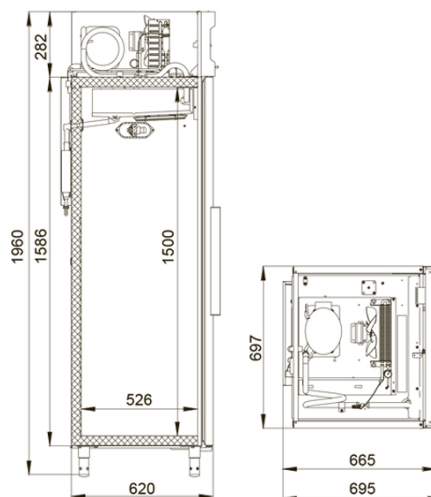

20.04.2025

CM105-G

Рекомендованная розничная цена: 104 504 руб.

Технические характеристики

Объем, л:	500
Температурный режим, °С:	0...+6
Условия окружающей среды (t,°С./вл-сть, %):	до +40 / до 80
Размеры:	697x695x1960
Толщина стенки корпуса, мм:	43
Расположение агрегата:	верхнее расположение
Объем, л:	500
Система электропитания, В/Гц:	230/50
Потребляемая мощность, Вт, не более:	350
Расход электроэнергии в сутки, кВт/ч, не более:	2,8
Хладагент:	R290
Тип оттайки:	автоматическая с системой испарения конденсата
Терморегулятор:	электронный блок управления
Размер полки, мм:	595x455
Кол-во полок:	4
Подсветка:	LED

Материал обшивок корпуса изнутри:	нержавеющая сталь
Материал обшивок корпуса снаружи:	Нержавеющая сталь
Тип дверей:	Глухие
Серия шкафов:	Grande
Группа оборудования:	Profi
Замок:	+
Тип шкафа:	Среднетемпературный