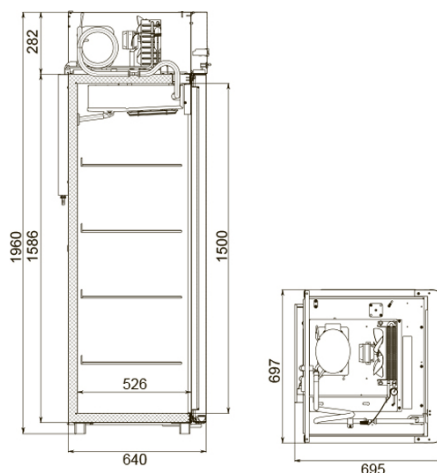

21.06.2026

CM105-Gm

Рекомендованная розничная цена: 142 232 рублей с НДС

Технические характеристики

Объем, л:	500
Условия окружающей среды (t, °C./вл-сть, %):	до +40 / до 80
Размеры:	697x695x1960
Толщина стенки корпуса, мм:	43
Расположение агрегата:	верхнее расположение
Температурный режим, °C:	0...+6
Объем, л:	500
Система электропитания, В/Гц:	230/50
Потребляемая мощность, Вт, не более:	350
Расход электроэнергии в сутки, кВт/ч, не более:	2,8
Хладагент:	R290
Тип оттайки:	автоматическая с системой испарения конденсата
Терморегулятор:	электронный блок управления
Размер полки, мм:	595x455
Кол-во полок:	4
Подсветка:	LED

Материал обшивок корпуса изнутри:	нержавеющая сталь
Материал обшивок корпуса снаружи:	Нержавеющая сталь
Тип дверей:	Глухие
Серия шкафов:	Gm
Группа оборудования:	Master
Замок:	+
Тип шкафа:	Среднетемпературный
Педаль:	одна