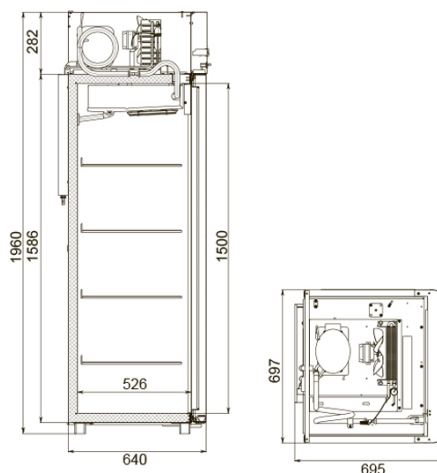

16.02.2025

CM105-Gm

Рекомендованная розничная цена: 139 900 руб.

Технические характеристики

Объем, л:	500
Температурный режим, °С:	0...+6
Тип шкафа:	Среднетемпературный
Условия окружающей среды (t,°С./вл-сть, %):	до +40 / до 80
Материал обшивок корпуса изнутри:	нержавеющая сталь
Материал обшивок корпуса шкафа:	Нержавеющая сталь
Размеры:	697x695x1960
Тип дверей:	Глухие
Группа оборудования:	Master
Серия шкафов:	Gm
Толщина стенки корпуса, мм:	43
Расположение агрегата:	верхнее расположение
Объем, л:	500
Система электропитания, В/Гц:	230/50
Потребляемая мощность, Вт, не более:	350
Расход электроэнергии в сутки, кВт/ч, не более:	3,5

Хладагент:	R290
Размер полки, мм:	595x455
Кол-во полок:	4
Подсветка:	LED
Тип оттайки:	автоматическая с системой испарения конденсата
Терморегулятор:	электронный блок управления
Замок:	+
Педаль:	одна

Производитель оставляет за собой право вносить изменения, принципиально не влияющие на эксплуатационные свойства оборудования, без предварительного уведомления.