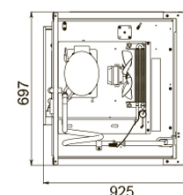

CM107-Gm

Рекомендованная розничная цена: 161 160 руб.

Технические характеристики

Объем, л:	700
Температурный режим, °С:	0...+6
Тип шкафа:	Среднетемпературный
Условия окружающей среды (t,°С./вл-сть, %):	до +40 / до 80
Материал обшивок корпуса изнутри:	нержавеющая сталь
Материал обшивок корпуса шкафа:	Нержавеющая сталь
Размеры:	697x925x1960
Тип дверей:	Глухие
Группа оборудования:	Master
Серия шкафов:	Gm
Толщина стенки корпуса, мм:	43
Расположение агрегата:	верхнее расположение
Объем, л:	700
Система электропитания, В/Гц:	230/50
Потребляемая мощность, Вт, не более:	350
Расход электроэнергии в сутки, кВт/ч, не более:	4

Хладагент:	R290
Размер полки, мм:	530x650
Кол-во полок:	4
Подсветка:	LED
Тип оттайки:	автоматическая с системой испарения конденсата
Терморегулятор:	электронный блок управления
Стандарт Gastronorm:	GN 2/1
Замок:	+
Педадь:	одна