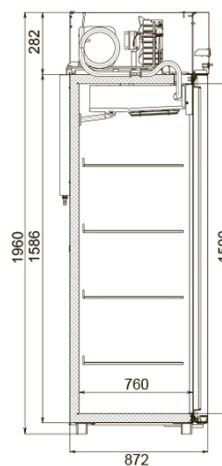

CM107-Gm

Рекомендованная розничная цена: 161 160 руб.

Технические характеристики

Объем, л:	700
Температурный режим, °С:	0...+6
Тип шкафа:	Среднетемпературный
Условия окружающей среды (t,°С./вл-сть, %):	до +40 / до 80
Материал обшивок корпуса изнутри:	нержавеющая сталь
Материал обшивок корпуса шкафа:	Нержавеющая сталь
Размеры:	697x925x1960
Тип дверей:	Глухие
Группа оборудования:	Master
Серия шкафов:	Gm
Толщина стенки корпуса, мм:	43
Расположение агрегата:	верхнее расположение
Объем, л:	700
Система электропитания, В/Гц:	230/50
Потребляемая мощность, Вт, не более:	350
Расход электроэнергии в сутки, кВт/ч, не более:	4

Хладагент:	R290
Размер полки, мм:	530x650
Кол-во полок:	4
Подсветка:	LED
Тип оттайки:	автоматическая с системой испарения конденсата
Терморегулятор:	электронный блок управления
Стандарт Gastronorm:	GN 2/1
Замок:	+
Педадь:	одна