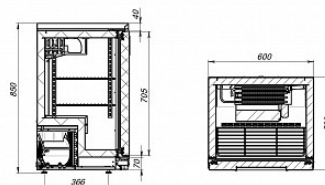

ТМ101-Вар б/борта, гл дверь

Рекомендованная розничная цена: 75 600 руб.

Стел барный ТМ101/Гельiox дверь и столешница без борта!

Технические характеристики

Температурный режим, °С:	+1..+10
Условия окружающей среды (t,°С./вл-сть, %):	до +32
Материал обшивок корпуса изнутри:	Окрашенная сталь черного цвета
Размеры:	600x520x850
Толщина стенки корпуса, мм:	43
Объем, л:	110
Система электропитания, В/Гц:	230/50
Потребляемая мощность, Вт, не более:	250
Расход электроэнергии в сутки, кВт/ч, не более:	2,7
Хладагент:	R290
Столешница:	Усиленная
Размер полки, мм:	500x360
Кол-во полок:	2
Тип оттайки:	автоматическая с системой испарения конденсата
Терморегулятор:	электронный блок управления
Полезная нагрузка:	25