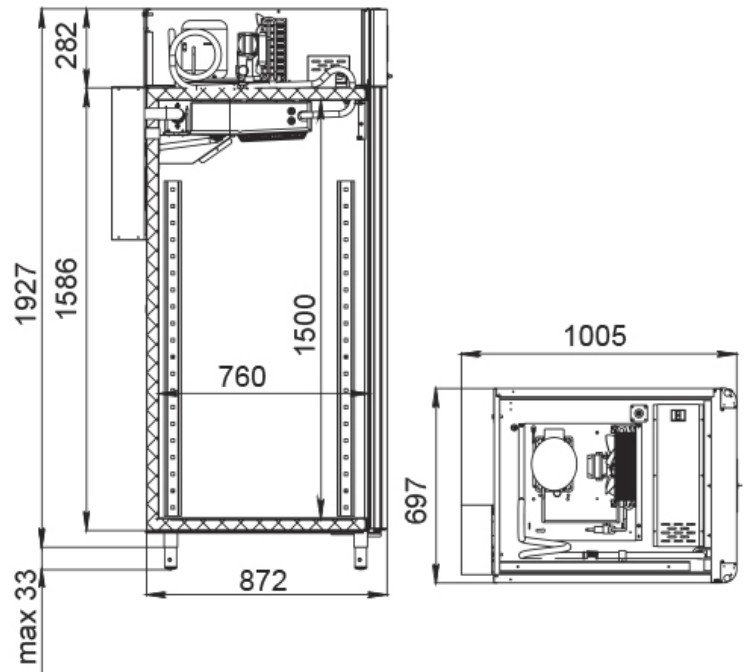

### Технические характеристики

Условия окружающей среды (t,°C./вл-сть, %):	до +40 / до 80
Размеры:	697x1005x1960
Толщина стенки корпуса, мм:	43
Расположение агрегата:	верхнее расположение
Температурный режим, °C:	-2...+30
Система электропитания, В/Гц:	230/50
Регулировка уровня влажности (диапазон), %:	от 60 до 95 %
Потребляемая мощность, Вт, не более:	550/900
Расход электроэнергии в сутки, кВт/ч, не более:	8
Хладагент:	R290
Подсветка:	вертикальная
Материал обшивок корпуса изнутри:	нержавеющая сталь
UV-лампа:	+
Комплектация:	3 пары направляющих с тремя перекладинами с подвесами
Педаль:	+