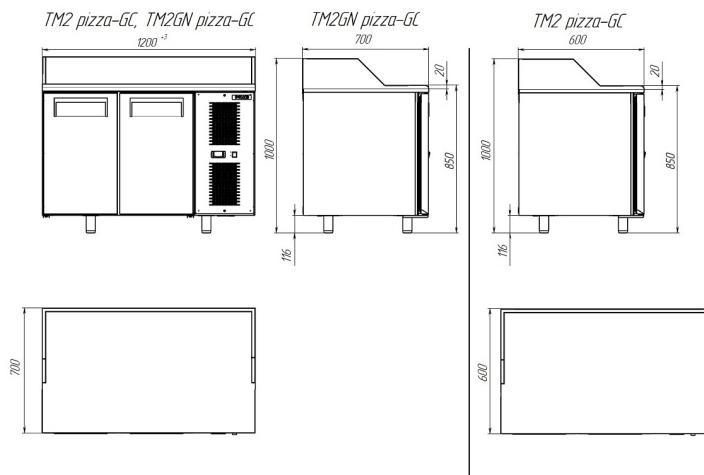

### Технические характеристики

Условия окружающей среды (t,°C./вл-сть, %):	до +43/до 80
Размеры:	1200x600x850/1000
Толщина стенки корпуса, мм:	43
Кол-во дверных проемов:	2
Глубина стола, мм:	600
Температурный режим, °С:	-2...+10
Объем, л:	270
Система электропитания, В/Гц:	230/50
Расположение агрегата:	Боковое
Серия столов:	GC - столы кубического дизайна
Тип охлаждения:	динамический
Хладагент:	R290
Материал обшивок корпуса стола:	Нержавеющая сталь
Тип оттайки:	автоматический с системой испарения конденсата
Терморегулятор:	эл.блок
Двери/Ящики:	с глухими дверьми

Столешница:	из натурального гранита
Кол-во полок:	2
Материал столешницы:	натуральный гранит
Толщина столешницы:	40
Высота борта, мм:	150
Материал обшивок корпуса изнутри:	нержавеющая сталь

Производитель оставляет за собой право вносить изменения, принципиально не влияющие на эксплуатационные свойства оборудования, без предварительного уведомления.