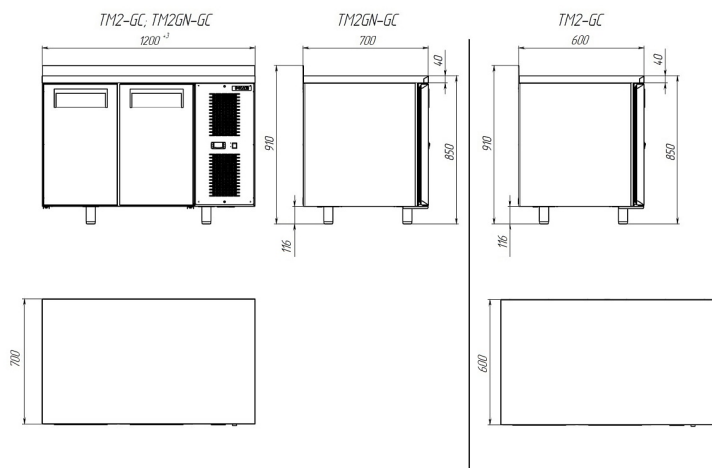

### Технические характеристики

Направляющие GN1/1:	-
Условия окружающей среды (t, °C./вл-сть, %):	до +43/до 80
Размеры:	1200x600x850/910
Толщина стенки корпуса, мм:	43
Кол-во дверных проемов:	2
Глубина стола, мм:	600
Температурный режим, °C:	-2...+10
Объем, л:	270
Система электропитания, В/Гц:	230/50
Расположение агрегата:	Боковое
Серия столов:	SC - столы с окрашенным корпусом и столешницей из нерж. стали
Потребляемая мощность, Вт, не более:	350
Тип охлаждения:	динамический
Хладагент:	R290
Материал обшивок корпуса стола:	Окрашенная сталь

Тип оттайки:	автоматический с системой испарения конденсата
Терморегулятор:	эл.блок
Двери/Ящики:	с глухими дверьми
Столешница:	из нерж стали с бортом/без борта
Кол-во полок:	2
Материал полок:	Окрашенная оцинкованная проволока
Материал столешницы:	нержавеющая сталь
Толщина столешницы:	40
Высота борта, мм:	60
Материал обшивок корпуса изнутри:	сталь окрашенная