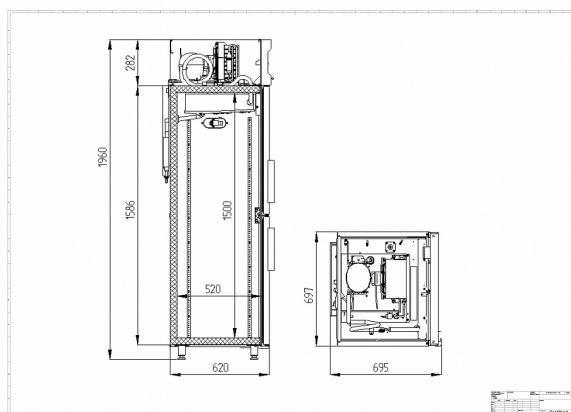

CM105hd-S

Рекомендованная розничная цена: 92 691 руб.

Технические характеристики

Объем, л:	500
Температурный режим, °С:	0...+6
Условия окружающей среды (t,°С./вл-сть, %):	до +40 / до 80
Размеры:	697x695x1960
Толщина стенки корпуса, мм:	43
Расположение агрегата:	верхнее расположение
Объем, л:	500
Система электропитания, В/Гц:	230/50
Потребляемая мощность, Вт, не более:	350
Расход электроэнергии в сутки, кВт/ч, не более:	2,8
Тип охлаждения:	динамический
Хладагент:	R290
Тип оттайки:	автоматическая, при помощи ТЭНов, с системой испарения конденсата
Терморегулятор:	электронный блок управления
Размер полки, мм:	595x455

Нагрузка на полку, кг:	40
Кол-во полок:	4
Подсветка:	+
Материал обшивок корпуса снаружи:	Окрашенная оцинкованная сталь
Тип дверей:	Глухие
Серия шкафов:	SmartDoor
Кол-во дверных проемов:	2
Тип шкафа:	Среднетемпературный