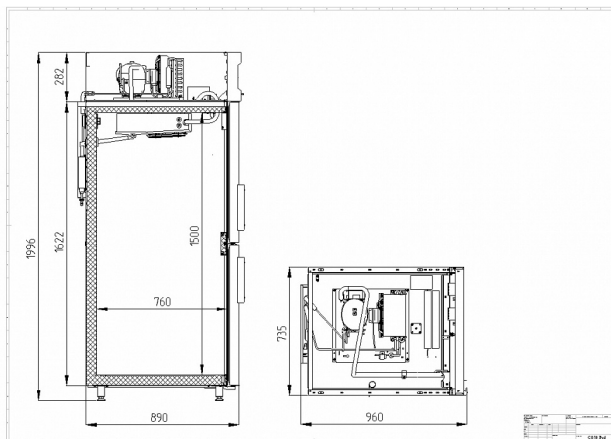

CB107hd-G

Рекомендованная розничная цена: 188 592 рублей с НДС

Технические характеристики

Объем, л:	700
Условия окружающей среды (t, °C./вл-сть, %):	до +40 / до 80
Размеры:	735x960x1996
Толщина стенки корпуса, мм:	43
Расположение агрегата:	верхнее расположение
Температурный режим, °C:	не выше -18
Объем, л:	700
Система электропитания, В/Гц:	230/50
Потребляемая мощность, Вт, не более:	550/400
Расход электроэнергии в сутки, кВт/ч, не более:	7,9
Тип охлаждения:	динамический
Хладагент:	R290
Тип оттайки:	автоматическая
Терморегулятор:	электронный блок управления
Размер полки, мм:	530x650
Нагрузка на полку, кг:	40

Кол-во полок:	4
Подсветка:	LED
Материал обшивок корпуса изнутри:	нержавеющая сталь
Материал обшивок корпуса снаружи:	Нержавеющая сталь
Тип дверей:	Глухие
Серия шкафов:	SmartDoor
Кол-во дверных проемов:	2
Тип шкафа:	Низкотемпературный