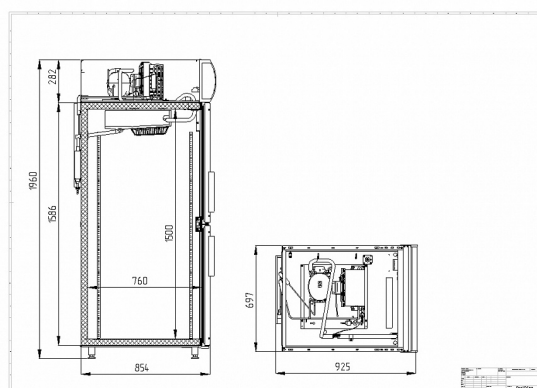

DM107hd-S

Рекомендованная розничная цена: 114 070 рублей с НДС

Удобный и практичный шкаф обеспечивает доступ к продуктам в едином охлаждаемом объеме через две двери со стеклопакетами в алюминиевых рамах. Полки соответствуют стандарту Gastronorm.

Технические характеристики

Объем, л:	700
Условия окружающей среды (t, °C./вл-сть, %):	до +32 / до 60
Размеры:	697x945x1960
Толщина стенки корпуса, мм:	43
Расположение агрегата:	верхнее расположение
Температурный режим, °C:	+1...+10
Объем, л:	700
Система электропитания, В/Гц:	230/50
Потребляемая мощность, Вт, не более:	400
Расход электроэнергии в сутки, кВт/ч, не более:	3,6
Тип охлаждения:	динамический
Хладагент:	R290
Тип оттайки:	автоматическая с системой испарения конденсата

Терморегулятор:	электронный блок управления
Размер полки, мм:	530x650
Нагрузка на полку, кг:	40
Кол-во полок:	4
Подсветка:	LED, вертикальная
Материал обшивок корпуса снаружи:	Окрашенная оцинкованная сталь
Тип дверей:	Стеклянные распашные
Серия шкафов:	SmartDoor
Кол-во дверных проемов:	2
Тип шкафа:	Среднетемпературный