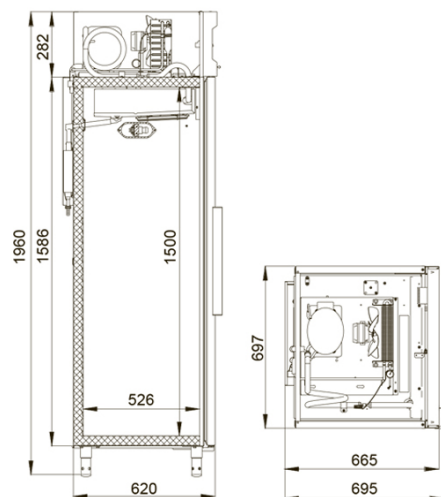

16.02.2025

CM105-S

Рекомендованная розничная цена: 83 990 руб.

Технические характеристики

Объем, л:	500
Температурный режим, °С:	0...+6
Тип шкафа:	Среднетемпературный
Условия окружающей среды (t,°С./вл-сть, %):	до +40 / до 80
Материал обшивок корпуса шкафа:	Окрашенная оцинкованная сталь
Размеры:	697x695x1960
Тип дверей:	Глухие
Группа оборудования:	Profi
Серия шкафов:	Standard
Толщина стенки корпуса, мм:	43
Расположение агрегата:	верхнее расположение
Объем, л:	500
Система электропитания, В/Гц:	230/50
Потребляемая мощность, Вт, не более:	350
Расход электроэнергии в сутки, кВт/ч, не более:	3,5
Тип охлаждения:	динамический

Хладагент:	R290
Размер полки, мм:	595x455
Нагрузка на полку, кг:	40
Кол-во полок:	4
Подсветка:	+
Тип оттайки:	автоматическая с системой испарения конденсата
Терморегулятор:	электронный блок управления
Замок:	+