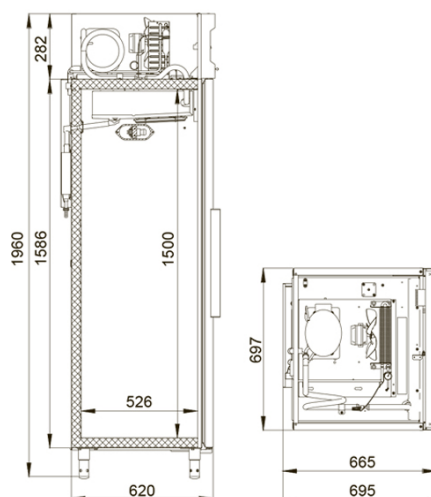

02.06.2026

CM105-S

Рекомендованная розничная цена: 85 390 рублей с НДС

Технические характеристики

Объем, л:	500
Условия окружающей среды (t, °C./вл-сть, %):	до +40 / до 80
Размеры:	697x695x1960
Толщина стенки корпуса, мм:	43
Расположение агрегата:	верхнее расположение
Температурный режим, °C:	0...+6
Объем, л:	500
Система электропитания, В/Гц:	230/50
Потребляемая мощность, Вт, не более:	350
Расход электроэнергии в сутки, кВт/ч, не более:	2,8
Тип охлаждения:	динамический
Хладагент:	R290
Тип оттайки:	автоматическая с системой испарения конденсата
Терморегулятор:	электронный блок управления
Размер полки, мм:	595x455
Нагрузка на полку, кг:	40