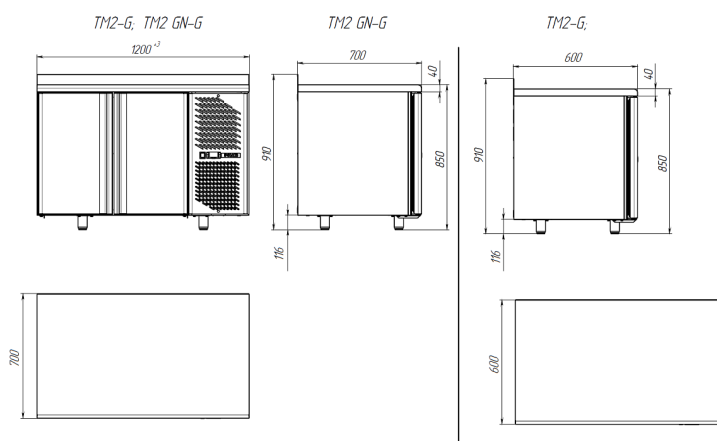

TM2GN-20-G

Рекомендованная розничная цена: 140 745 рублей с НДС

Технические характеристики

Направляющие GN1/1:	+
Условия окружающей среды (t, °C./вл-сть, %):	до +43/до 80
Размеры:	1200x700x850/910
Толщина стенки корпуса, мм:	43
Кол-во дверных проемов:	2
Глубина стола, мм:	700
Температурный режим, °C:	-2...+10
Объем, л:	320
Система электропитания, В/Гц:	230/50
Расположение агрегата:	Боковое
Серия столов:	Grande - классическая серия с максимальным ассортиментом
Потребляемая мощность, Вт, не более:	350
Тип охлаждения:	динамический
Хладагент:	R290
Материал обшивок корпуса стола:	Нержавеющая сталь
Тип оттайки:	автоматический с системой испарения конденсата

Терморегулятор:	эл.блок
Двери/Ящики:	с глухими дверьми; с ящиками
Столешница:	из нерж стали с бортом/без борта
Кол-во полок:	1
Материал полок:	Окрашенная оцинкованная проволока
Материал столешницы:	нержавеющая сталь
Толщина столешницы:	40
Высота борта, мм:	60
Материал обшивок корпуса изнутри:	нержавеющая сталь