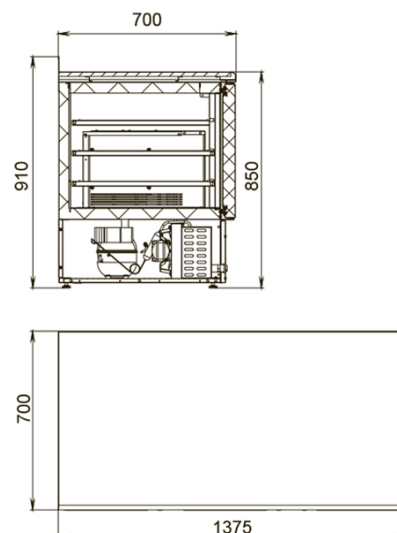

ТВi4-GC (R290)

Рекомендованная розничная цена: 146 314 рублей с НДС

Технические характеристики

Направляющие GN1/1:	-
Условия окружающей среды (t, °C./вл-сть, %):	до +25
Размеры:	1850x600x850/910
Толщина стенки корпуса, мм:	43
Кол-во дверных проемов:	4
Глубина стола, мм:	600
Температурный режим, °C:	не выше -18
Объем, л:	306
Система электропитания, В/Гц:	230/50
Расположение агрегата:	Нижнее
Серия столов:	GC - столы кубического дизайна
Потребляемая мощность, Вт, не более:	550
Тип охлаждения:	динамический
Хладагент:	R290
Материал обшивок корпуса стола:	Нержавеющая сталь

Тип оттайки:	автоматическая, при помощи ТЭНов, с системой испарения конденсата
Терморегулятор:	эл.блок
Двери/Ящики:	с глухими дверьми
Столешница:	из нерж стали с бортом/без борта
Кол-во полок:	4
Материал столешницы:	нержавеющая сталь
Толщина столешницы:	40
Материал обшивок корпуса изнутри:	нержавеющая сталь