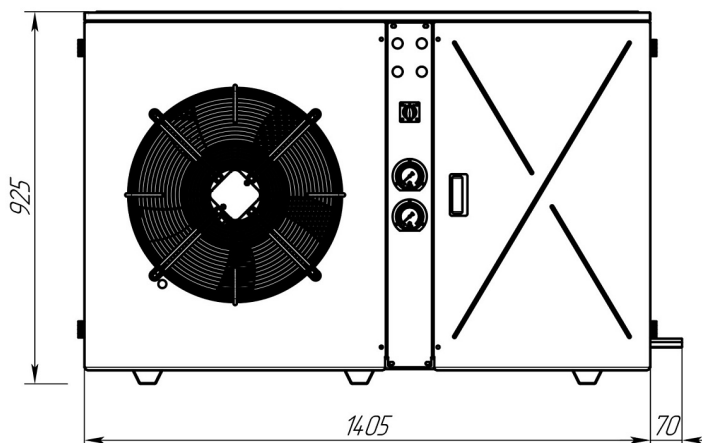

10.07.2026

Rime M6

Рекомендованная розничная цена: 267 613 рублей с НДС

Компактный и энергоэффективный компрессорно-конденсаторный блок ККБ для организации системы холодоснабжения на объектах малых форматов: мини-маркетах, кафе, АЗС, Дарксторах. Подходит для холодильных горок, витрин и бонет, небольших холодильных и морозильных камер.

Технические характеристики

Размеры:	1440x650x870
Холодопроизводительность при t -10°C, кВт :	10,35
Потребляемая мощность, кВт.:	5,51
Объем ресивера, дм3:	16
Диаметр всасывающей линии, дюйм:	7/8
Диаметр жидкостной трубки, дюйм:	1/2