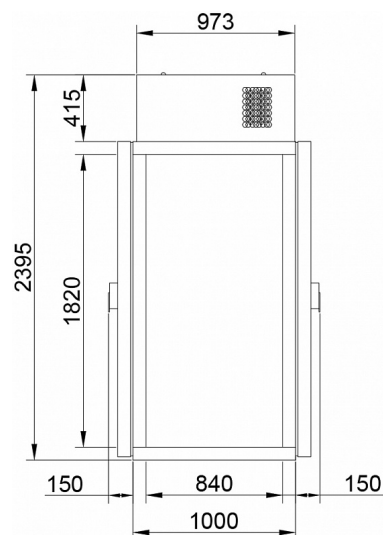

ПРОЕКТ:	
МОДЕЛЬ:	КХН-1,28 Minicella MB 2 двери
КОЛИЧЕСТВО:	
СОГЛАСОВАНИЕ:	
ДАТА:	23.05.2025

## КХН-1,28 Minicella MB 2 двери

Рекомендованная розничная цена: 248 385 руб.

### Технические характеристики

Температурный режим, °С:	не выше -18
Размеры:	1000*1300*2395
Кол-во дверей:	2
Система электропитания, В/Гц:	230/50
Объем, м3:	1.28
Материал обшивок корпуса изнутри:	сталь оцинкованная с антибактериальным покрытием FoodProtect
Пол:	+