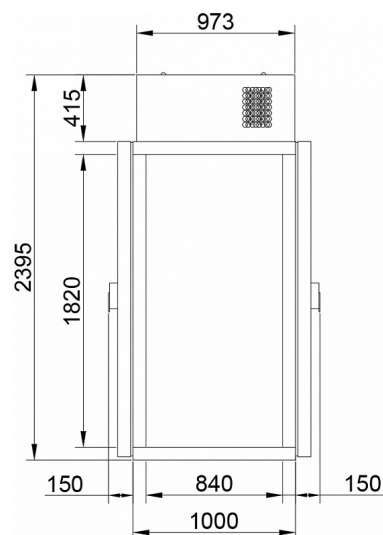

ПРОЕКТ:	
МОДЕЛЬ:	КХН-1,28 Minicella MB 2 двери
КОЛИЧЕСТВО:	
СОГЛАСОВАНИЕ:	
ДАТА:	16.06.2026

КХН-1,28 Minicella MB 2 двери

Рекомендованная розничная цена: 252 525 рублей с НДС

Технические характеристики

Размеры:	1000*1300*2395
Кол-во дверей:	2
Температурный режим, °С:	не выше -18
Система электропитания, В/Гц:	230/50
Объем, м3:	1.28
Материал обшивок корпуса изнутри:	сталь оцинкованная с антибактериальным покрытием FoodProtect
Пол:	+