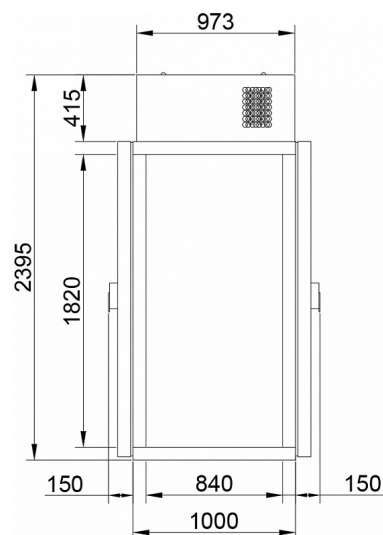

ПРОЕКТ:	
МОДЕЛЬ:	КХН-1,28 Minicella MB 2 двери
КОЛИЧЕСТВО:	
СОГЛАСОВАНИЕ:	
ДАТА:	28.04.2026

## КХН-1,28 Minicella MB 2 двери

Рекомендованная розничная цена: 252 525 руб.

### Технические характеристики

Размеры:	1000*1300*2395
Кол-во дверей:	2
Температурный режим, °С:	не выше -18
Система электропитания, В/Гц:	230/50
Объем, м3:	1.28
Материал обшивок корпуса изнутри:	сталь оцинкованная с антибактериальным покрытием FoodProtect
Пол:	+