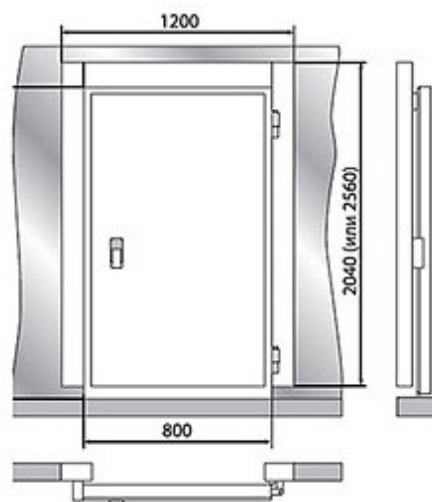

ПРОЕКТ:	
МОДЕЛЬ:	Дверной блок с распашной дверью 2040*1200*80 (св.пр.1850*800)
КОЛИЧЕСТВО:	
СОГЛАСОВАНИЕ:	
ДАТА:	02.05.2026

Дверной блок с распашной дверью 2040*1200*80 (св.пр.1850*800)

Рекомендованная розничная цена: 48 179 руб.

Технические характеристики

Размеры:	954x2000
Материал обшивок корпуса изнутри:	сталь оцинкованная с антибактериальным покрытием FoodProtect
Габаритные размеры дверного блока, мм:	1200*2040
Для камер с толщиной панелей, мм:	80
Световой проём, мм:	1850*800