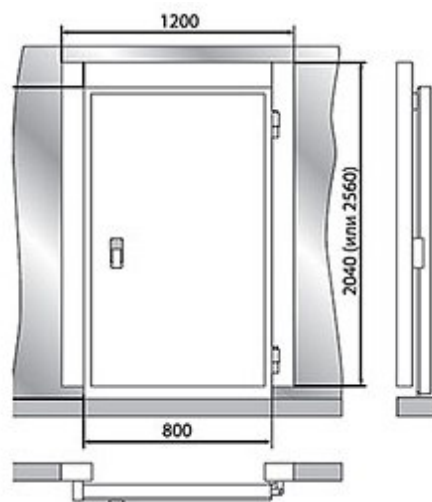

ПРОЕКТ:	
МОДЕЛЬ:	Дверной блок с распашной дверью 2040*1200*80 (св.пр.1850*800)
КОЛИЧЕСТВО:	
СОГЛАСОВАНИЕ:	
ДАТА:	12.12.2024

Дверной блок с распашной дверью 2040*1200*80 (св.пр.1850*800)

Рекомендованная розничная цена: 47 389 руб.

Технические характеристики

Материал обшивок корпуса изнутри:	сталь оцинкованная с антибактериальным покрытием FoodProtect
Размеры:	954x2000
Габаритные размеры дверного блока, мм:	1200*2040
Для камер с толщиной панелей, мм:	80
Световой проём, мм:	1850*800