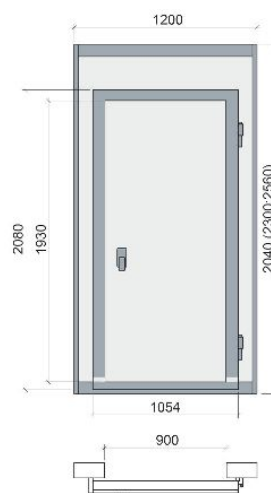

POLAIR

АО «Полаир-Недвижимость»
425000, Республика Марий Эл,
г. Волжск, ул. Промбаза, 1
помещение 6, этаж 1, литер-А3
www.polair.com

ПРОЕКТ:	
МОДЕЛЬ:	Дверной блок с распашной дверью 2040*1200*80 (св.пр.1930*900)
КОЛИЧЕСТВО:	
СОГЛАСОВАНИЕ:	
ДАТА:	31.05.2026

Дверной блок с распашной дверью 2040*1200*80 (св.пр.1930*900)

Рекомендованная розничная цена: 52 094 рублей с НДС

Технические характеристики

Размеры:	1054x2080
Материал обшивок корпуса изнутри:	сталь оцинкованная с антибактериальным покрытием FoodProtect
Габаритные размеры дверного блока, мм:	1200*2040
Для камер с толщиной панелей, мм:	80
Световой проём, мм:	1930*900