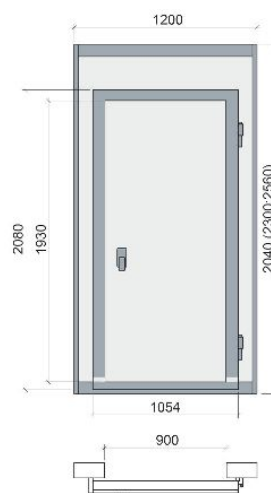

## Дверной блок с распашной дверью 2300\*1200\*80 (св.пр.1930\*900)

Рекомендованная розничная цена: 54 354 рублей с НДС

### Технические характеристики

Размеры:	1054x2080
Материал обшивок корпуса изнутри:	сталь оцинкованная с антибактериальным покрытием FoodProtect
Габаритные размеры дверного блока, мм:	1200*2300
Для камер с толщиной панелей, мм:	80
Световой проём, мм:	1930*900