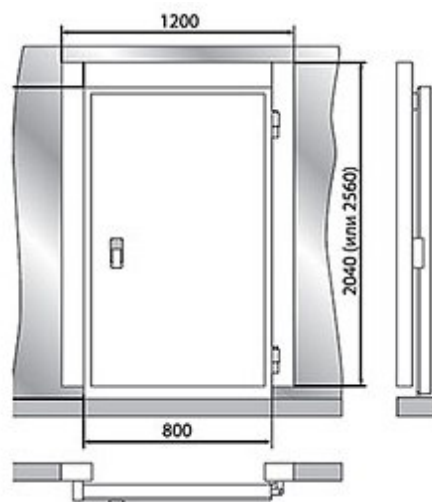

Дверной блок с распашной дверью 2560*1200*80 (св.пр.1850*800)

Рекомендованная розничная цена: 53 452 рублей с НДС

Технические характеристики

Размеры:	954x2000
Материал обшивок корпуса изнутри:	сталь оцинкованная с антибактериальным покрытием FoodProtect
Габаритные размеры дверного блока, мм:	1200*2560
Для камер с толщиной панелей, мм:	80
Световой проём, мм:	1850*800