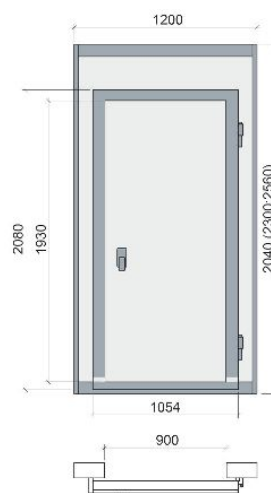

Дверной блок с распашной дверью 2560*1200*80 (св.пр.1930*900)

Рекомендованная розничная цена: 57 521 рублей с НДС

Технические характеристики

| | |
|--|--|
| Размеры: | 1054x2080 |
| Материал обшивок корпуса изнутри: | сталь оцинкованная с антибактериальным покрытием FoodProtect |
| Габаритные размеры дверного блока, мм: | 1200*2560 |
| Для камер с толщиной панелей, мм: | 80 |
| Световой проём, мм: | 1930*900 |