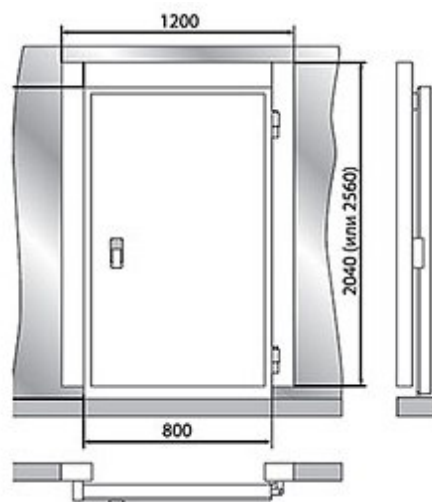

Дверной блок с распашной дверью 2040*1200*100 (св.пр.1850*800)

Рекомендованная розничная цена: 49 686 рублей с НДС

Технические характеристики

Размеры:	954x2000
Материал обшивок корпуса изнутри:	сталь оцинкованная с антибактериальным покрытием FoodProtect
Габаритные размеры дверного блока, мм:	1200*2040
Световой проём, мм:	1850*800