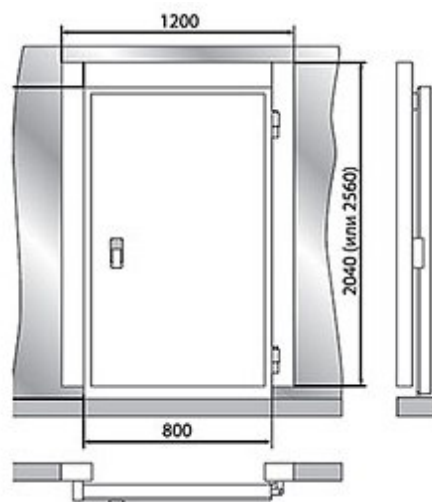

Дверной блок с распашной дверью 2040\*1200\*100 (св.пр.1850\*800)  
Рекомендованная розничная цена: 47 448 руб.

## Технические характеристики

Материал обшивок корпуса изнутри:	сталь оцинкованная с антибактериальным покрытием FoodProtect
Размеры:	954x2000
Габаритные размеры дверного блока, мм:	1200*2040
Световой проём, мм:	1850*800