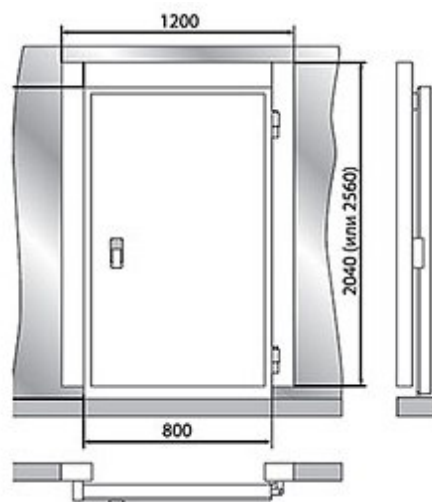

Дверной блок с распашной дверью 2300*1200*100 (св.пр.1850*800)

Рекомендованная розничная цена: 52 694 рублей с НДС

Технические характеристики

Размеры:	954x2000
Материал обшивок корпуса изнутри:	сталь оцинкованная с антибактериальным покрытием FoodProtect
Габаритные размеры дверного блока, мм:	1200*2300
Световой проём, мм:	1850*800