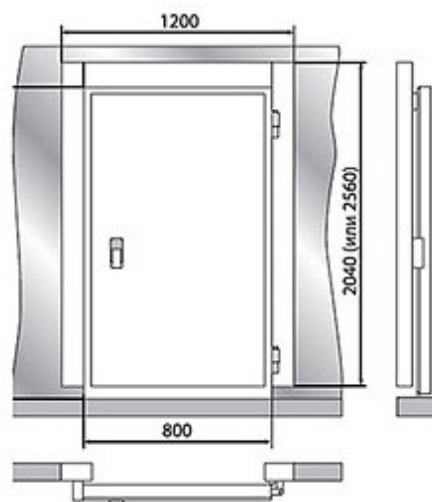

Дверной блок с распашной дверью 2300\*1200\*100 (св.пр.1850\*800)  
Рекомендованная розничная цена: 52 694 руб.

## Технические характеристики

Размеры:	954x2000
Материал обшивок корпуса изнутри:	сталь оцинкованная с антибактериальным покрытием FoodProtect
Габаритные размеры дверного блока, мм:	1200*2300
Световой проём, мм:	1850*800