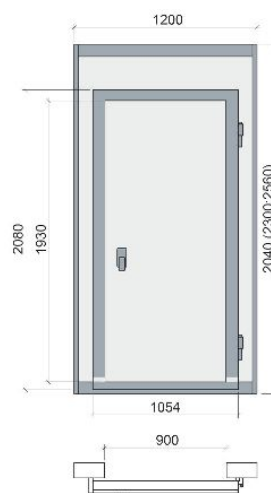

Дверной блок с распашной дверью 2300*1200*100 (св.пр.1930*900)

Рекомендованная розничная цена: 56 629 руб.

Технические характеристики

| | |
|--|--|
| Размеры: | 1054x2080 |
| Материал обшивок корпуса изнутри: | сталь оцинкованная с антибактериальным покрытием FoodProtect |
| Габаритные размеры дверного блока, мм: | 1200*2300 |
| Для камер с толщиной панелей, мм: | 100 |
| Световой проём, мм: | 1930*900 |