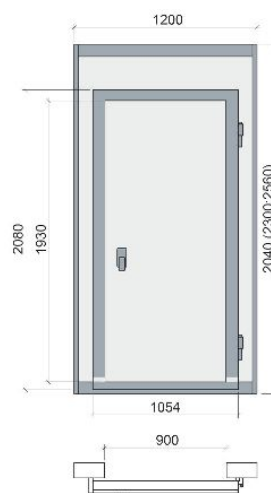

POLAIR

АО «Полаир-Недвижимость»
425000, Республика Марий Эл,
г. Волжск, ул. Промбаза, 1
помещение 6, этаж 1, литер-А3
www.polair.com

ПРОЕКТ:	
МОДЕЛЬ:	Дверной блок с распашной дверью 2300*1200*100 (св.пр.1930*900)
КОЛИЧЕСТВО:	
СОГЛАСОВАНИЕ:	
ДАТА:	16.06.2026

Дверной блок с распашной дверью 2300*1200*100 (св.пр.1930*900)

Рекомендованная розничная цена: 56 629 рублей с НДС

Технические характеристики

Размеры:	1054x2080
Материал обшивок корпуса изнутри:	сталь оцинкованная с антибактериальным покрытием FoodProtect
Габаритные размеры дверного блока, мм:	1200*2300
Для камер с толщиной панелей, мм:	100
Световой проём, мм:	1930*900