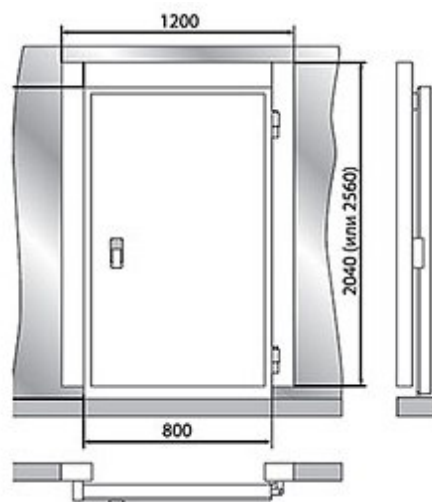

Дверной блок с распашной дверью 2560*1200*100 (св.пр.1850*800)

Рекомендованная розничная цена: 58 010 рублей с НДС

Технические характеристики

Размеры:	954x2000
Материал обшивок корпуса изнутри:	сталь оцинкованная с антибактериальным покрытием FoodProtect
Габаритные размеры дверного блока, мм:	1200*2560
Для камер с толщиной панелей, мм:	100
Световой проём, мм:	1850*800