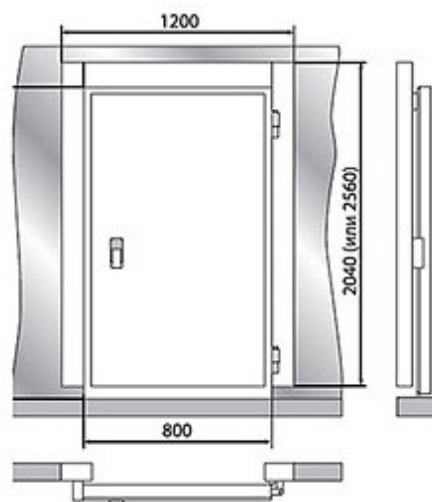

POLAIR

АО «Полаир-Недвижимость»
425000, Республика Марий Эл,
г. Волжск, ул. Промбаза, 1
помещение 6, этаж 1, литер-А3
www.polair.com

ПРОЕКТ:	
МОДЕЛЬ:	Дверной блок с распашной дверью 2560*1200*100 (св.пр.1850*800)
КОЛИЧЕСТВО:	
СОГЛАСОВАНИЕ:	
ДАТА:	01.05.2026

Дверной блок с распашной дверью 2560*1200*100 (св.пр.1850*800)
Рекомендованная розничная цена: 58 010 руб.

Технические характеристики

Размеры:	954x2000
Материал обшивок корпуса изнутри:	сталь оцинкованная с антибактериальным покрытием FoodProtect
Габаритные размеры дверного блока, мм:	1200*2560
Для камер с толщиной панелей, мм:	100
Световой проём, мм:	1850*800