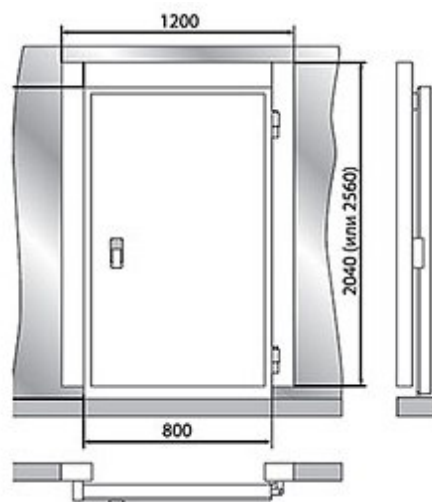

Дверной блок с распашной дверью 2560*1200*100 (св.пр.1930*900)

Рекомендованная розничная цена: 61 902 рублей с НДС

Технические характеристики

Размеры:	1054x2080
Материал обшивок корпуса изнутри:	сталь оцинкованная с антибактериальным покрытием FoodProtect
Габаритные размеры дверного блока, мм:	1200*2560
Для камер с толщиной панелей, мм:	100
Световой проём, мм:	1930*900