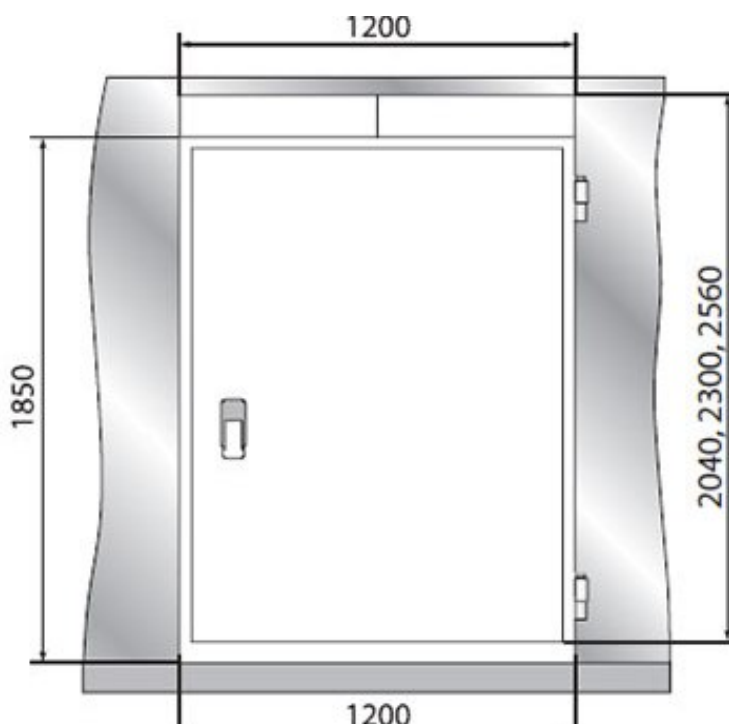

ПРОЕКТ:	
МОДЕЛЬ:	Дверной блок с контейнерной дверью
КОЛИЧЕСТВО:	
СОГЛАСОВАНИЕ:	
ДАТА:	31.05.2026

Дверной блок с контейнерной дверью

Технические характеристики

Размеры:	1354x2000
Материал обшивок корпуса изнутри:	сталь оцинкованная с антибактериальным покрытием FoodProtect
Для камер с толщиной панелей, мм:	80/100
Световой проём, мм:	1200*1850