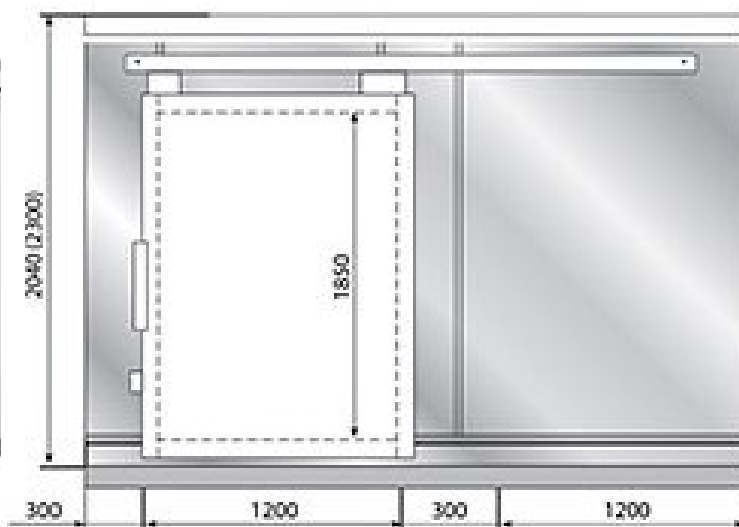

ПРОЕКТ:	
МОДЕЛЬ:	Дверной блок с откатной дверью
КОЛИЧЕСТВО:	
СОГЛАСОВАНИЕ:	
ДАТА:	31.05.2026

Дверной блок с откатной дверью

Технические характеристики

Размеры:	1437x2000
Материал обшивок корпуса изнутри:	сталь оцинкованная с антибактериальным покрытием FoodProtect
Для камер с толщиной панелей, мм:	80/100
Световой проём, мм:	1200*1850