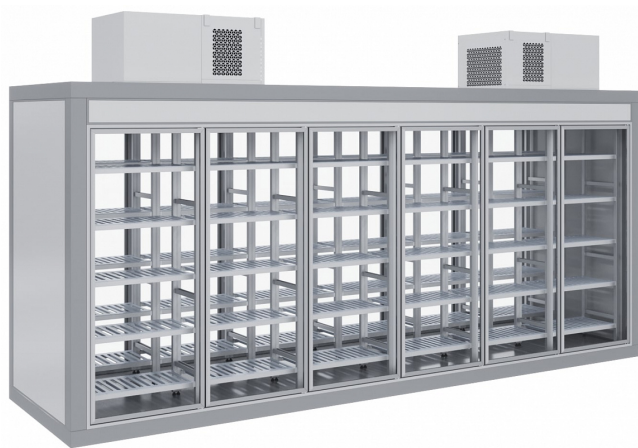

POLAIR

АО «Полаир-Недвижимость»
425000, Республика Марий Эл,
г. Волжск, ул. Промбаза, 1
помещение 6, этаж 1, литер-А3
www.polair.com

ПРОЕКТ:	
МОДЕЛЬ:	КХН со СФ среднетемпературная островного типа
КОЛИЧЕСТВО:	
СОГЛАСОВАНИЕ:	
ДАТА:	14.03.2026

КХН со СФ среднетемпературная островного типа

Технические характеристики

Температурный режим, °С:	-2...+12
Объем, л:	От 1.93 ...
Материал обшивок корпуса изнутри:	сталь оцинкованная с антибактериальным покрытием FoodProtect
Кол-во дверей в стеклянном фронте, шт.:	6 *Возможно соединение нескольких рам в единую линейку.
Высота:	2200
Глубина:	Рекомендуемая: 1360, 1660, 1960