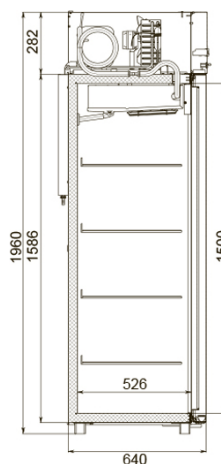

10.07.2026

CV105-Sm

Рекомендованная розничная цена: 138 371 рублей с НДС

Технические характеристики

Объем, л:	500
Условия окружающей среды (t, °C./вл-сть, %):	до +40 / до 80
Размеры:	697x695x1960
Толщина стенки корпуса, мм:	43
Расположение агрегата:	верхнее расположение
Температурный режим, °C:	-5...+5
Объем, л:	500
Система электропитания, В/Гц:	230/50
Потребляемая мощность, Вт, не более:	400
Расход электроэнергии в сутки, кВт/ч, не более:	4,9
Хладагент:	R290
Тип оттайки:	автоматическая с системой испарения конденсата
Терморегулятор:	контрольная панель
Размер полки, мм:	595x455
Кол-во полок:	4
Подсветка:	+