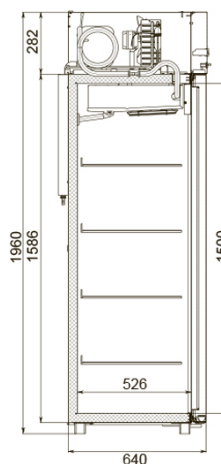

14.01.2025

CV105-Sm

Рекомендованная розничная цена: 136 102 руб.

Технические характеристики

Объем, л:	500
Температурный режим, °С:	-5...+5
Тип шкафа:	Универсальный
Условия окружающей среды (t,°С./вл-сть, %):	до +40 / до 80
Микропереключатель:	клавишный
Материал обшивок корпуса шкафа:	Окрашенная оцинкованная сталь
Размеры:	697x695x1960
Тип дверей:	Глухие
Группа оборудования:	Master
Серия шкафов:	Sm
Толщина стенки корпуса, мм:	43
Расположение агрегата:	верхнее расположение
Объем, л:	500
Система электропитания, В/Гц:	230/50
Потребляемая мощность, Вт, не более:	400
Расход электроэнергии в сутки, кВт/ч, не более:	3,5

Хладагент:	R290
Размер полки, мм:	595x455
Кол-во полок:	4
Подсветка:	+
Тип оттайки:	автоматическая с системой испарения конденсата
Терморегулятор:	контрольная панель
Замок:	+
Педаль:	одна

Производитель оставляет за собой право вносить изменения, принципиально не влияющие на эксплуатационные свойства оборудования, без предварительного уведомления.